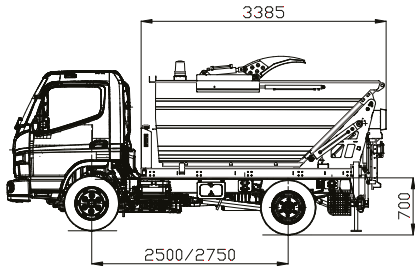

Sıkıştırılmalı Mini Damper Press Tipping Bodies