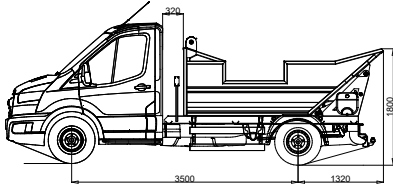

MINIPACK

ÇÖP TAKSİ

KADEME.COM.TR

TEKNİK ÖZELLİKLER TECHNICAL FEATURES

GENEL BİLGİLER / GENERAL INFORMATION

Kasa Hacmi / Hopper Volume	2 - 3,5 m ³
Kasa Ağırlığı / Hopper weight	375 kg
Taşıma Kapasitesi (max) Loading Capacity	750 - 1.300 kg
Taban / Floor	3 - 4 mm. ST-52
Yanlar / Sides	2 - 4 mm. ST-52
Baskı Ayakları / Outrigger	2 pcs. on rear

Yükleme Yüksekliği / Loading Height	1.720 mm
Elle Yükleme Yüksekliği Loading with Hand Height	1.430 mm
Kaldırma Açısı / Lift Angle	45°
Çalışma Basıncı / Working Pressure	120 - 180 bar
Çalışma Süresi / Working Time	24 - 40 s.
Çalışma Voltajı / Working Voltage	12V DC (Battery Powered)

Kasa Hacmi / Hopper Volume	5m ³
Kasa Ağırlığı / Hopper Weight	460 kg
Ekipman Ağırlığı Equipment Weight	1.200 kg
Taşıma Kapasitesi (max.) Loading Capacity	1.500 - 2.000 kg
Taban / Floor	3 mm ST-52

Yanlar / Sides	3 mm ST-52
Baskı Ayakları / Outrigger	2 pcs. On rear
Yükleme Yüksekliği / Loading Height	2.000 mm
Kaldırma Açısı / Lift Angle	90°
Konteyner Sistemi Container System	120 - 240 - 480 - 800 - 1.100 lt
Hidrolik Sistem / Hydraulic System	12 - 24 V DC