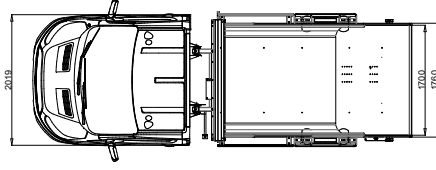

MINIPACK

ÇÖP TAKSİ

KADEME.COM.TR

TEKNİK ÖZELLİKLER TECHNICAL FEATURES

GENEL BİLGİLER / GENERAL INFORMATION

Kasa Hacmi / Hopper Volume	2 - 3,5 m ³
Kasa Ağırlığı / Hopper weight	375 kg
Taşıma Kapasitesi (max) Loading Capacity	750 - 1.300 kg
Taban / Floor	3 - 4 mm. ST-52
Yanlar / Sides	2 - 4 mm. ST-52
Baskı Ayakları / Outrigger	2 pcs. on rear

Yükleme Yüksekliği / Loading Height	1.720 mm
Elle Yükleme Yüksekliği Loading with Hand Height	1.430 mm
Kaldırma Açısı / Lift Angle	45°
Çalışma Basıncı / Working Pressure	120 - 180 bar
Çalışma Süresi / Working Time	24 - 40 s.
Çalışma Voltajı / Working Voltage	12V DC (Battery Powered)

Kasa Hacmi / Hopper Volume	5m ³
Kasa Ağırlığı / Hopper Weight	460 kg
Ekipman Ağırlığı Equipment Weight	1.200 kg
Taşıma Kapasitesi (max.) Loading Capacity	1.500 - 2.000 kg
Taban / Floor	3 mm ST-52

Yanlar / Sides	3 mm ST-52
Baskı Ayakları / Outrigger	2 pcs. On rear
Yükleme Yüksekliği / Loading Height	2.000 mm
Kaldırma Açısı / Lift Angle	90°
Konteyner Sistemi Container System	120 - 240 - 480 - 800 - 1.100 lt
Hidrolik Sistem / Hydraulic System	12 - 24 V DC