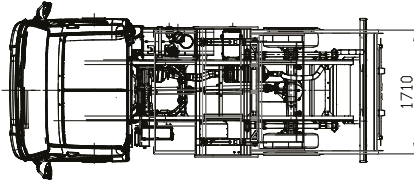

Sıkıştırılmalı Mini Damper Press Tipping Bodies